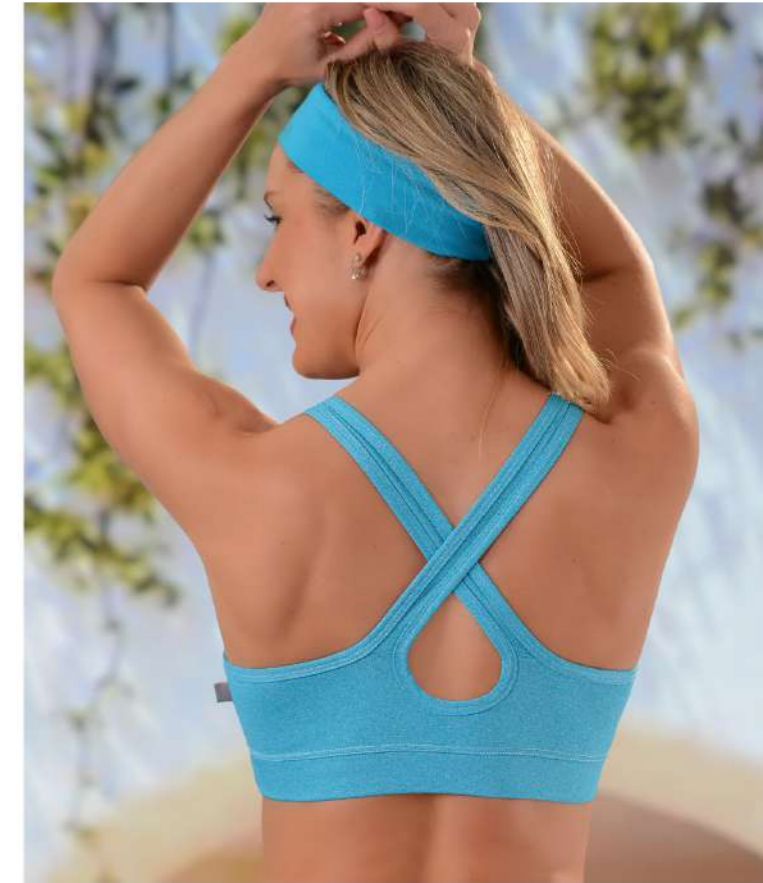

SPORT

SPORT

COLORES  
NUEVOS

DOBLE  
TELA

217

CORPIÑO DEPORTIVO,  
ESPALDA CRUZADA, DOBLE TELA  
MICROFIBRA E INTERIOR CON  
ALGODÓN LYCRA®

Talle

85	90	95
100	105	