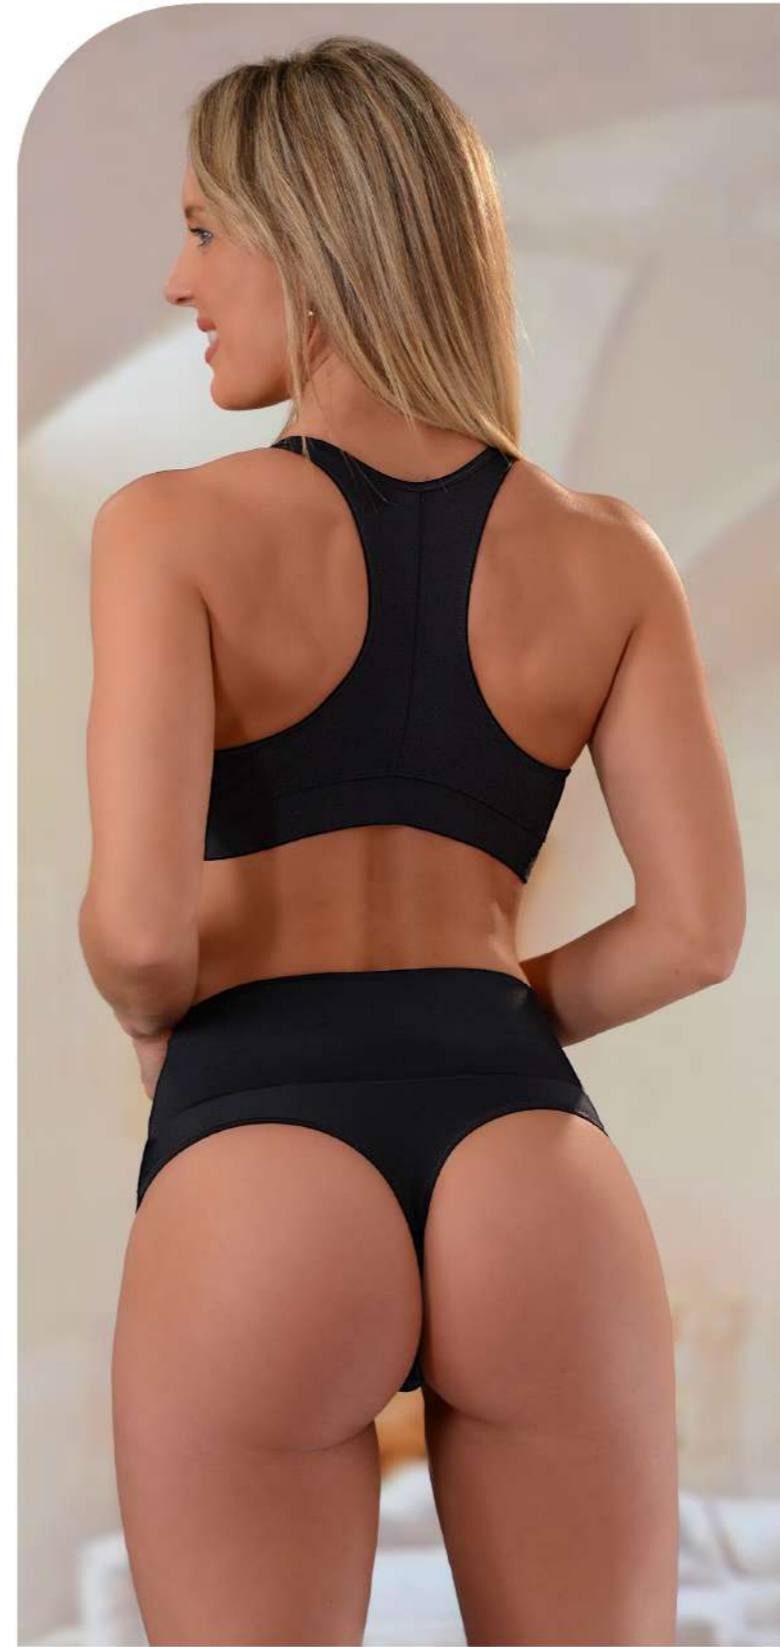

mayor soporte y confort con arco

con apertura frontal

*Dije*

detalle de

artículo  
NUEVO

doble

*Tela*

367

CORPIÑO CON APERTURA  
FRONTAL DOBLE TELA  
MICROFIBRA E INTERIOR DE  
ALGODÓN LYCRA®

*Talle*

90	95	100	105
110	115	120	

*Color*

	BLANCO		AVELLANA
	NEGRO		

377

BOMBACHA COLA LESS ALTA  
CON CINTURA ANCHA DOBLE  
TRICOT PESADO