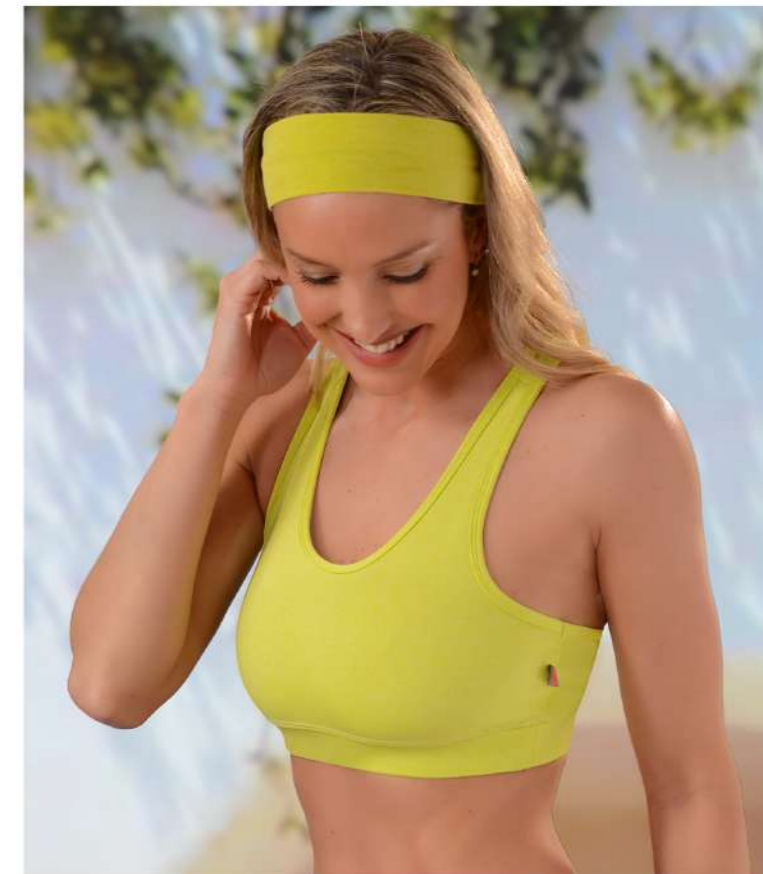

217

CORPIÑO DEPORTIVO,
ESPALDA CRUZADA, DOBLE TELA
MICROFIBRA E INTERIOR CON
ALGODÓN LYCRA®

Talle

85	90	95
100	105	

Color

	LIMA		GRIS CLARO
	CORAL		TURQUESA
			GRIS OSCURO